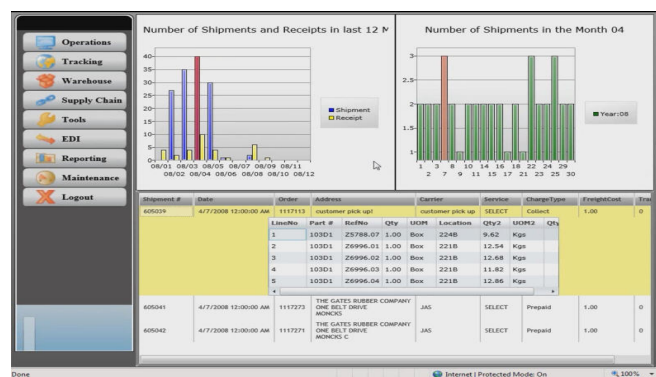

Orbis Version 2 – online seit 1. Juli 2009

- Vereinfachte Menüführung
- Mehr Visualisierung und grafische Darstellung

CustomerID : 19150

House/Status	Mode	Shipper/Consignee	Reference	Origin/Destination	Departure/Arrived	Pos/Wgt	Carrier	Master	F
MGH408121642	Ocean	Demo Shipper	MGH408121642	CNGHA USLAK	Dec 31 2008 Jan 25 2009	131 2380,00	CMA-CGM	CMS020210	09
016204002017	Ocean	Demo Shipper	016204002017	USASIS DEHAM	Apr 7 2009 Apr 22 2009	1	DIRECT CONTAINER LINES USA	016204002018	15
MEM16808167	Air	Demo Shipper	MEM16808167	USATL INDEL	Jan 4 2009 Jan 5 2009	1082,00	VIRGIN ATLANTIC	9326300020	15
35044002002	Air	Demo Shipper	ASH4002002	CNPGV INDEL	Feb 12 2009 Feb 13 2009	4 54,90	CATHAY PACIFIC	1605122813	15
MEM16900202	Air	Demo Shipper	MEM16900202	USMEM INDEL	Jan 27 2009 Jan 28 2009	1	NORTHWEST AIRLINES	0127287466	15
MEM169020174	Ocean	Demo Shipper	MEM169020174	CNPGV INDEL	Feb 13 2009 Feb 13 2009	19	CCNI	CMS042310	09
8050192777	Air	Demo Shipper	8050192777	USASIS ANZLO	Feb 8 2009 Feb 9 2009	2	LUFTHANSA GERMAN AIRLINES	0209641486	15
MEM16900246	Air	Demo Shipper	MEM16900246	USATL INDEL	Jan 25 2009 Jan 26 2009	1	VIRGIN ATLANTIC	9326430023	15
MGH40101025	Ocean	Demo Shipper	MGH40101025	CNGHA CAYTR	Jan 5 2009 Jan 29 2009	16	YAPAC-LLOYD	MCC050400116000	67
20600902731	Ocean	Demo Shipper	20600902731	USAMA USAMA	Jan 29 2009 Jan 29 2009	40	MSC - MEDITERRANEAN	0126039042732	15
MEM16900269	Air	Demo Shipper	MEM16900269	USATL INDEL	Feb 23 2009 Feb 23 2009	1	SHIPPING CO	9326430056	15

Für weitere Informationen zu JAS ORBIS kontaktieren Sie bitte

Herr Martin Weyrach, ORBIS Administrator JAS Deutschland
Telefon: 06105-978143; eMail: mweyrach@jasgermany.com

oder

Gert A. Schwarz, Verkaufsleiter JAS Deutschland
Telefon: 06105-978156; gschwarz@jasgermany.com

Mehr erfahren Sie auch auf unserer JAS ORBIS website www.jasorbis.com