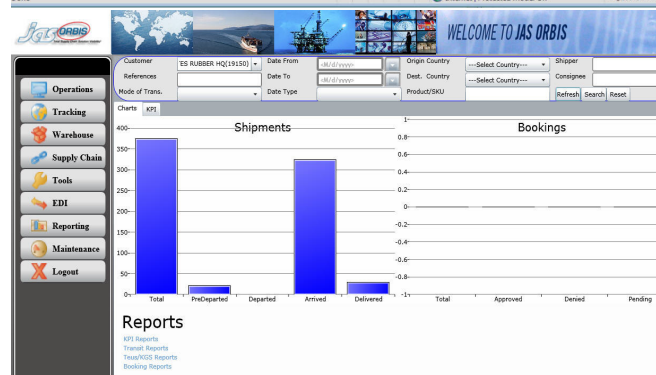

Orbis Version 2 – online seit 1. Juli 2009

- Vereinfachte Menüführung
- Mehr Visualisierung und grafische Darstellung

CustomerID : 19150

House/Status	Mode	Shipper/Consignee	Reference	Origin/Destination	Departure/Arrived	Pos/Wgt	Carrier	Master	F
MGH408121642	Ocean	Demo Shipper	MGH408121642	CNGHA USLAK	Dec 31 2008 Jan 25 2009	131 2380,00	CMA-CGM	CMS020210	09
016204002017	Ocean	Demo Shipper	016204002017	USASIS DEHAM	Apr 7 2009 Apr 22 2009	1	DIRECT CONTAINER LINES USA	016204002018	15
MEM16808167	Air	Demo Shipper	MEM16808167	USATL INDEL	Jan 4 2009 Jan 5 2009	1082,00	VIRGIN ATLANTIC	9326300020	15
35044002002	Air	Demo Shipper	ASH4002002	CNPGV INDEL	Feb 12 2009 Feb 13 2009	4 54,90	CATHAY PACIFIC	1605122813	15
MEM16900202	Air	Demo Shipper	MEM16900202	USMEM INDEL	Jan 27 2009 Jan 28 2009	1	NORTHWEST AIRLINES	0127287466	15
MEM169020174	Ocean	Demo Shipper	MEM169020174	CNPGV INDEL	Feb 13 2009 Feb 13 2009	19	CCNI	CMS042310	09
8050192777	Air	Demo Shipper	8050192777	USASIS ANZLO	Feb 8 2009 Feb 9 2009	2	LUFTHANSA GERMAN AIRLINES	0209641486	15
MEM16900246	Air	Demo Shipper	MEM16900246	USATL INDEL	Jan 25 2009 Jan 26 2009	1	VIRGIN ATLANTIC	9326430023	15
MGH40101025	Ocean	Demo Shipper	MGH40101025	CNGHA CAYTR	Jan 5 2009 Jan 29 2009	16	YAPAC-LLOYD	MCC050400116000	67
20600902731	Ocean	Demo Shipper	20600902731	USAMA USAMA	Jan 29 2009 Jan 29 2009	40	MSC - MEDITERRANEAN	0126039042732	15
MEM16900269	Air	Demo Shipper	MEM16900269	USATL INDEL	Feb 23 2009 Feb 23 2009	1	SHIPPING CO	9326430056	15

Für weitere Informationen zu JAS ORBIS kontaktieren Sie bitte

Herr Martin Weyrach, ORBIS Administrator JAS Deutschland
Telefon: 06105-978143; eMail: mweyrach@jasgermany.com

oder

Gert A. Schwarz, Verkaufsleiter JAS Deutschland
Telefon: 06105-978156; gschwarz@jasgermany.com

Mehr erfahren Sie auch auf unserer JAS ORBIS website www.jasorbis.com